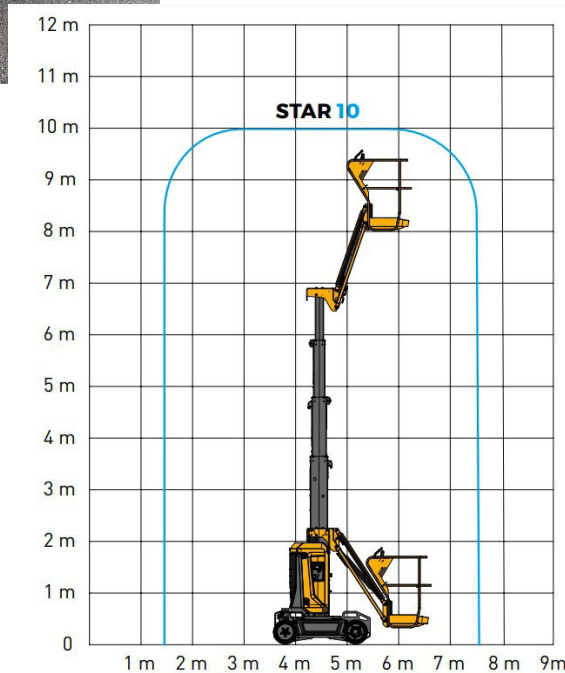

Haulotte Star 10

Baujahr: 2013

ID 24759

Rothlehner
Arbeitsbühnen

Technische Daten

Arbeitshöhe: 10,00 m
 Korblast: 200 kg
 Reichweite seitlich: 3,00 m / 200 kg
 Drehbereich: 345°
 Eigengewicht: ca. 2.760 kg
 Wenderadius: 1,88 m / außen
 Steigfähigkeit: 23 %
 Durchfahrbreite: 1,00 m
 Durchfahrhöhe: 1,99 m
 Gesamtlänge: 2,65 m

Antrieb Batterie 24 V
 Neigungsmesser 3°
 Senkrecht-Teleskopmast
 Korbarm beweglich
 Arbeitskorb Stahl, Größe: 0,90 m x 0,70 m
 Fahntrieb 2-Rad
 Bereifung Vollgummi grau, 16 x 5 x 10,5

Produkte

- ▀ Anhängerbühnen
- ▀ DENKA•LIFT
- ▀ LKW-Arbeitsbühnen
- ▀ Scherenbühnen
- ▀ Raupengeräte
- ▀ Schmale Spezialgeräte
- ▀ Selbstfahrtechnik
- ▀ Gebrauchgeräte