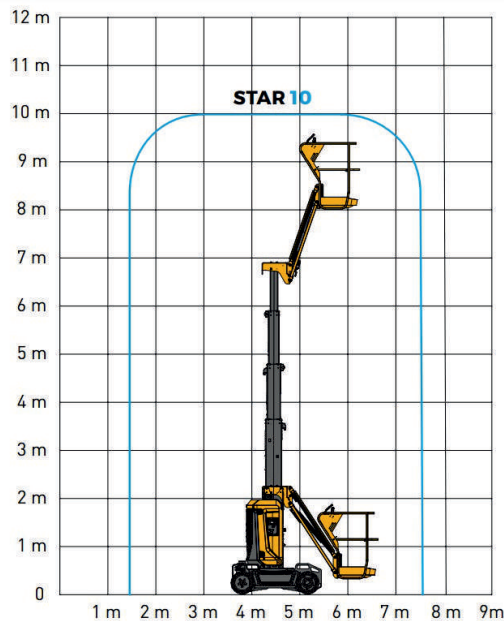

## Haulotte Star 10

Baujahr: 2021

ID 25101

**Rothlehner**  
Arbeitsbühnen

### Technische Daten

Arbeitshöhe: 10,00 m  
Korblast: 200 kg  
Reichweite seitlich: 3,00 m / 200 kg  
Drehbereich: 345°  
Eigengewicht: 2.735 kg  
Wenderadius: 1,88 m / außen  
Steigfähigkeit: 25 %  
Durchfahrtbreite: 1,00 m  
Durchfahrthöhe: 1,99 m  
Gesamtlänge: 2,70 m

Antrieb Batterie 24 V, Ladegerät vollautomatisch  
Neigungsmesser 3°  
Senkrecht-Teleskopmast  
Korbarm beweglich 130°  
Arbeitskorb Stahl, Größe: 0,90 m x 0,70 m  
Fahrantrieb 2-Rad  
Bereifung Vollgummi grau, 16 x 5 x 10,5